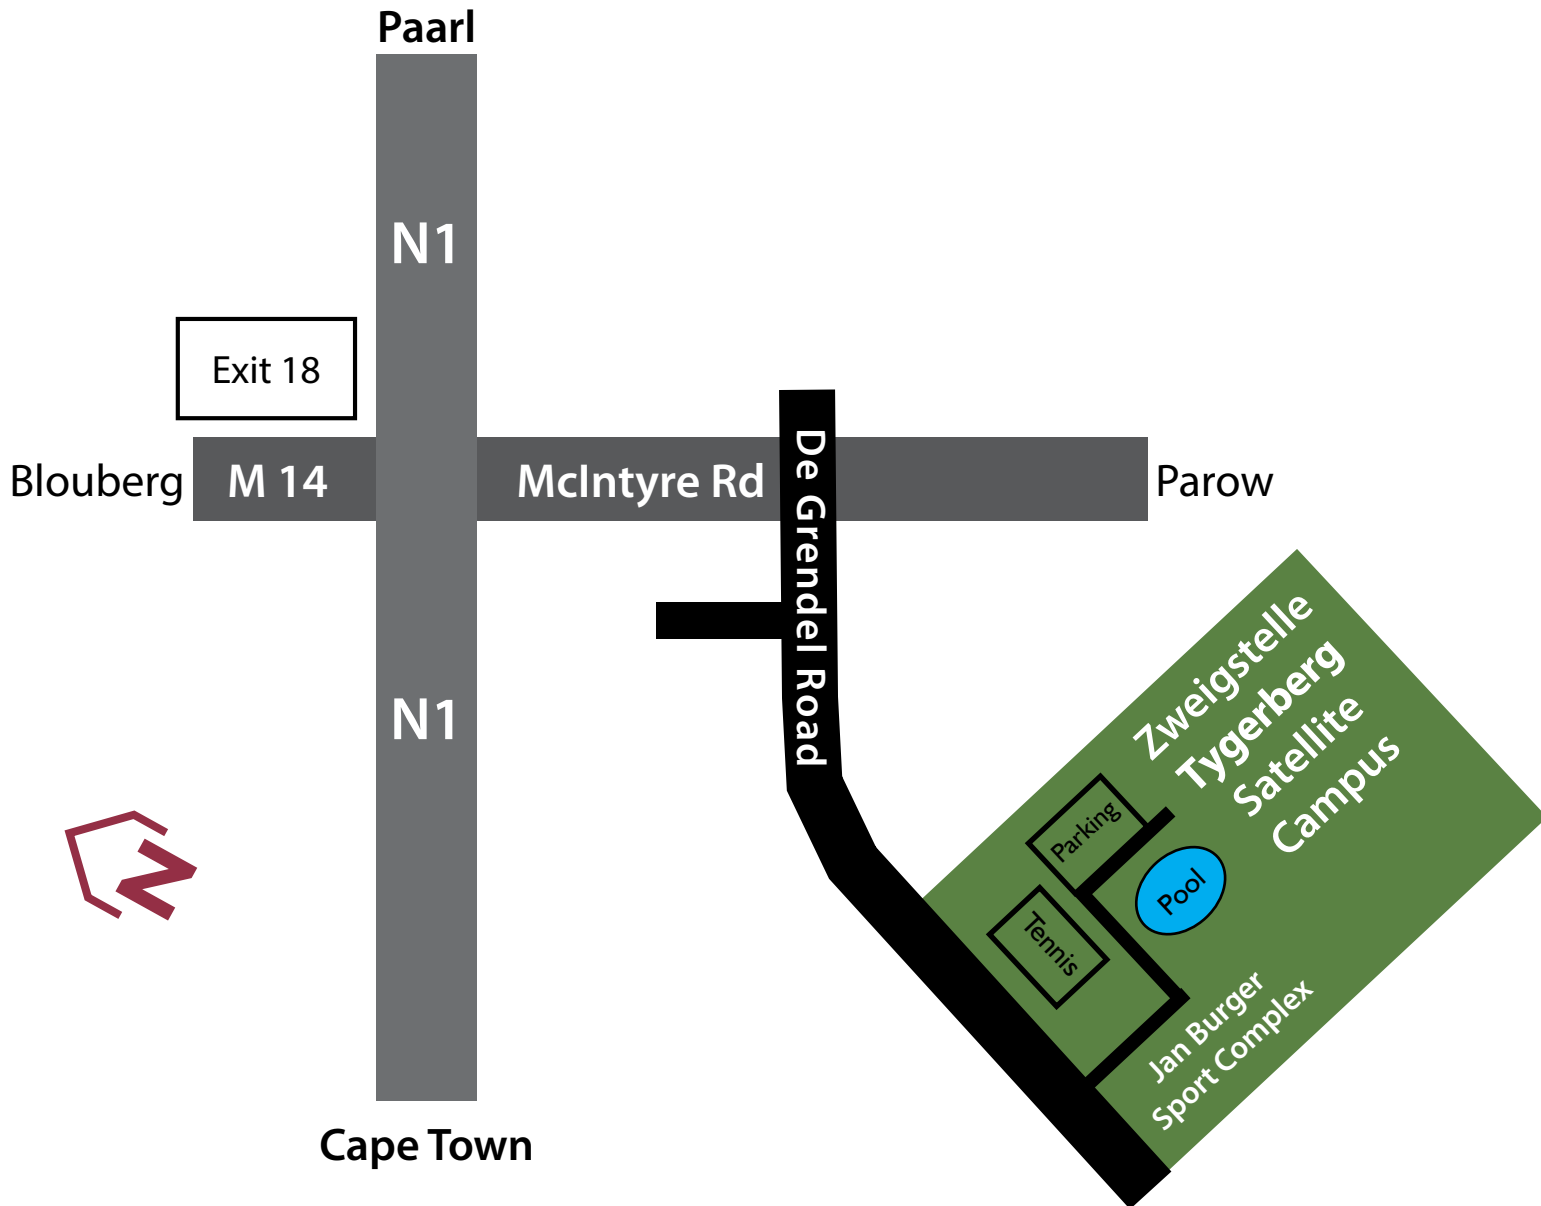

Tygerberg

Zweigstelle - Satellite campus

Anfahrtsplan --- Directions to school

DEUTSCHE
INTERNATIONALE
SCHULE
KAPSTADT

BILINGUALE SCHULE MIT SÜDAFRIKANISCHER UND EUROPÄISCHER HOCHSCHULREIFE
BILINGUAL SCHOOL WITH SOUTH AFRICAN AND EUROPEAN UNIVERSITY ENTRANCE QUALIFICATION

www.dsk.co.za

Deutsche Internationale Schule Kapstadt --- Zweigstelle Tygerberg

De Grendel Road, Jan Burger Sportspark / Parow North Recreation
Centre, Parow North, South Africa Phone/Fax: +27 (0) 21 930 6302